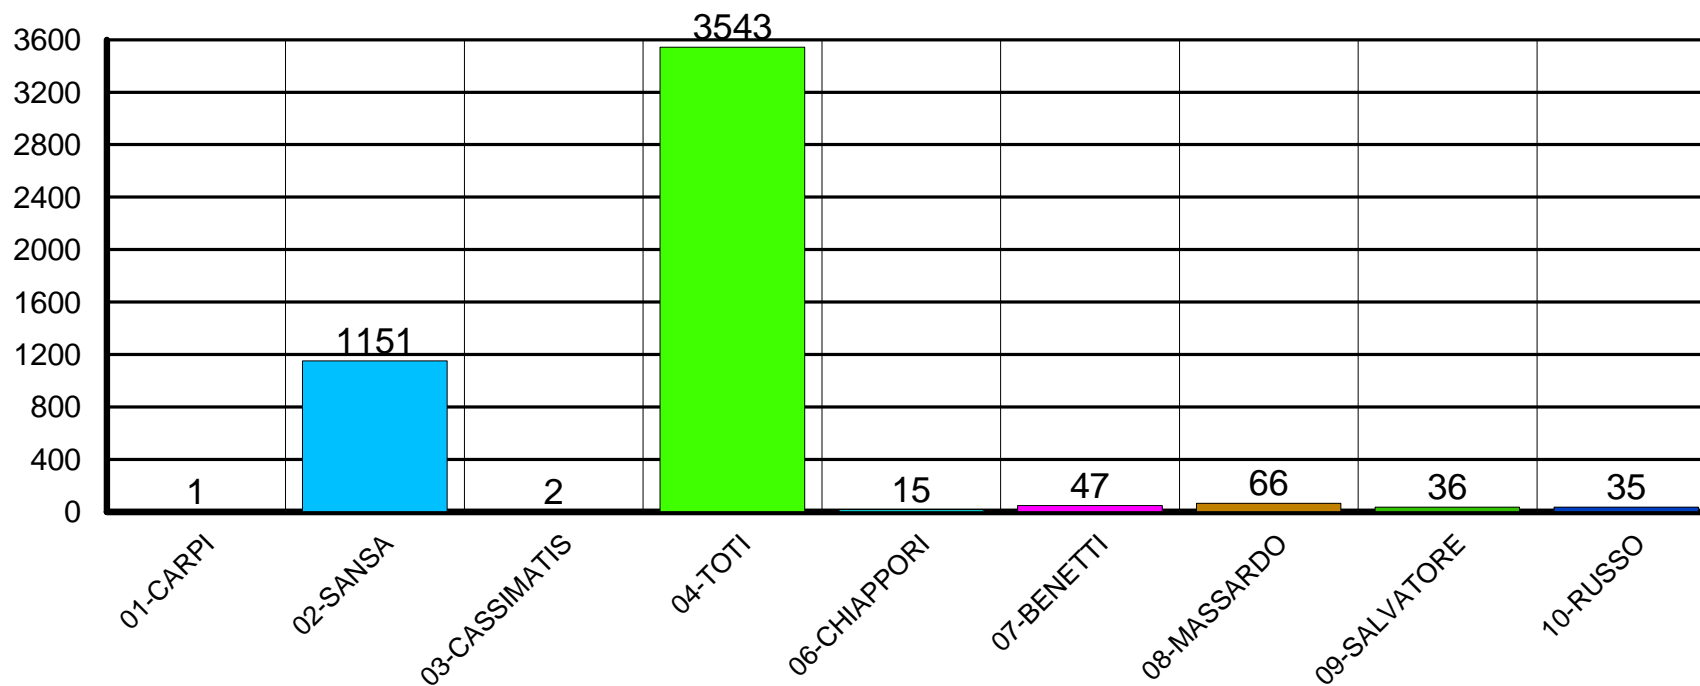

Istogramma risultati ufficiosi Elezioni Regionali 2020

Voti Validi

Coalizioni