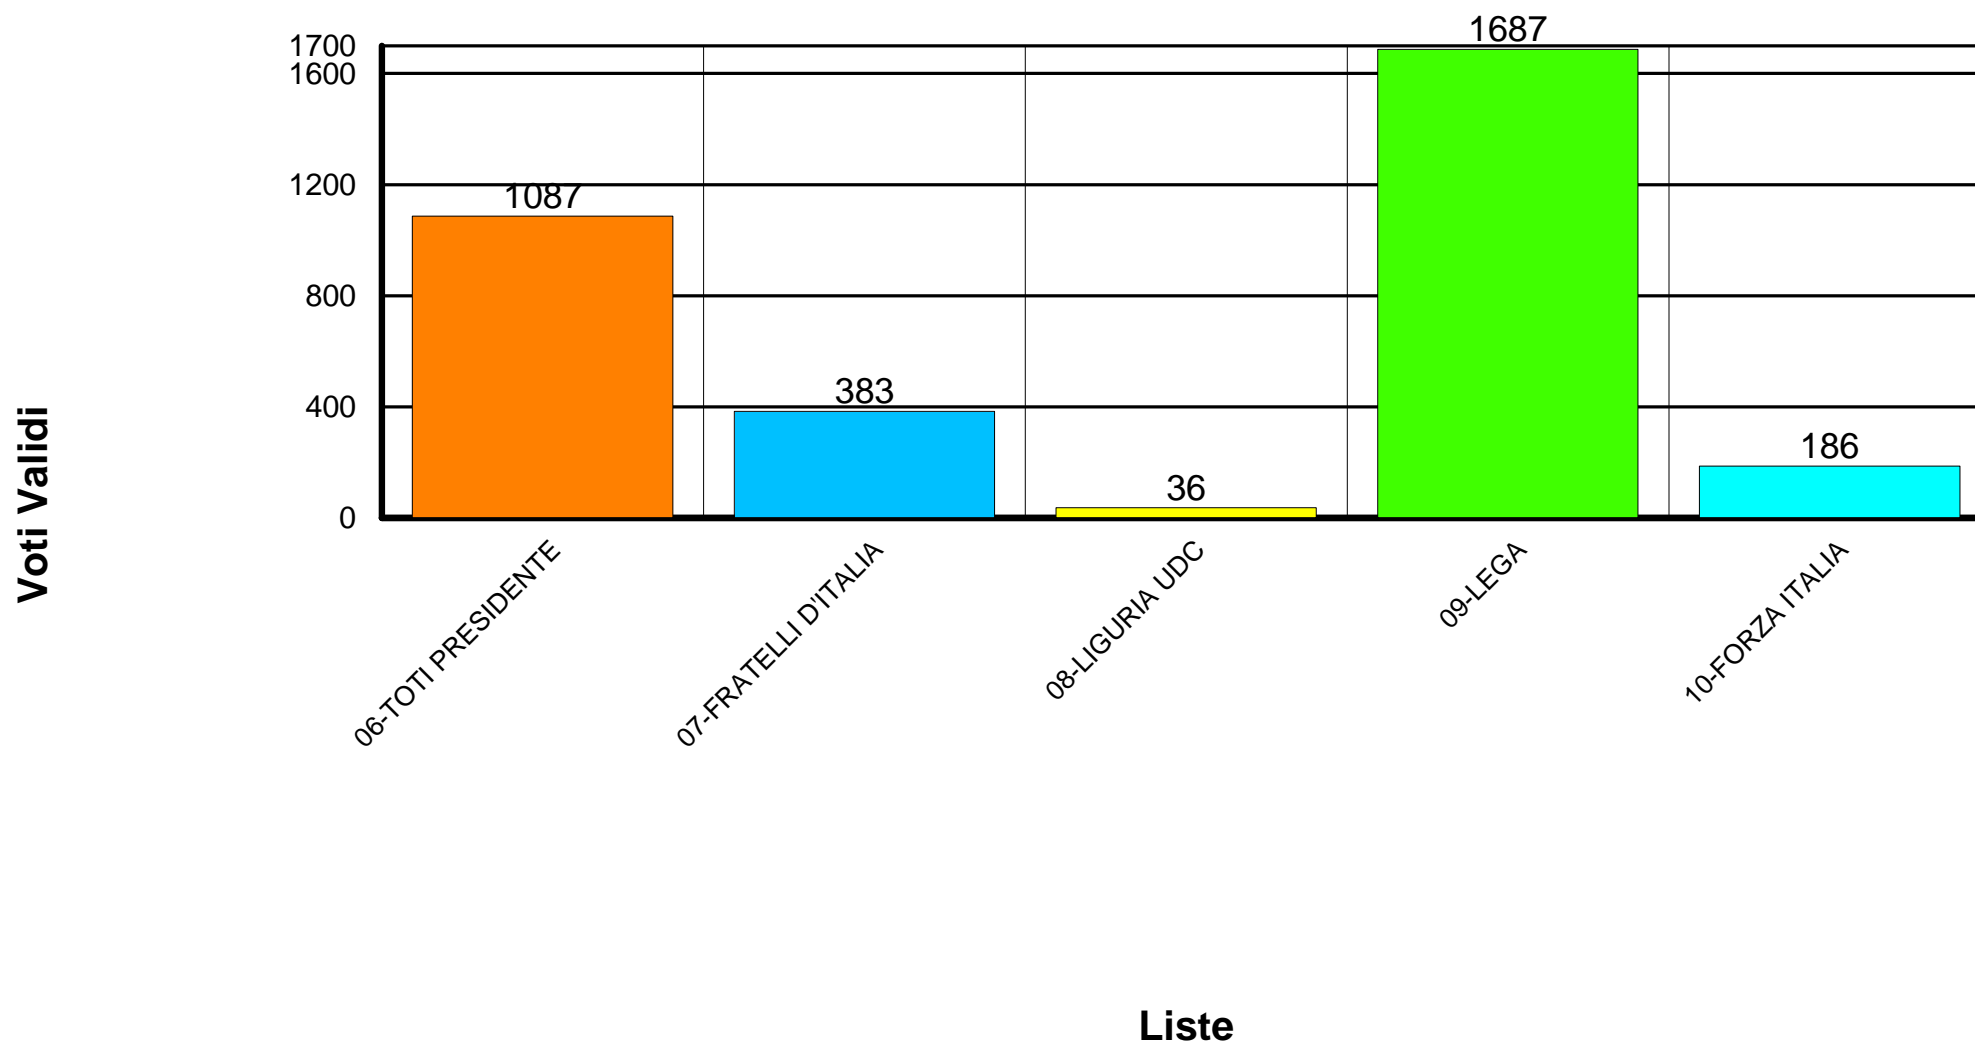

Istogramma risultati ufficiosi Elezioni Regionali 2020

Gruppo: SANSA

Voti Validi

Liste

Risultati ufficiosi Elezioni Regionali 2020

Gruppo: TOTI

	Sez. 1	Sez. 2	Sez. 3	Sez. 4	Sez. 5	Sez. 6	Sez. 7	Sez. 8	Sez. 9	Sez. 10	TOTALE
 6 - TOTI PRESIDENTE	66 28,82%	113 31,13%	109 36,70%	107 31,20%	110 31,25%	121 36,34%	126 39,75%	99 33,79%	128 31,53%	108 24,22%	1087 32,17%
 7 - FRATELLI D'ITALIA	31 13,54%	44 12,12%	25 8,42%	48 13,99%	41 11,65%	35 10,51%	33 10,41%	31 10,58%	46 11,33%	49 10,99%	383 11,33%
 8 - LIGURIA UDC	6 2,62%	5 1,38%	1 0,34%	2 0,58%	1 0,28%	5 1,50%	5 1,58%	2 0,68%	4 0,99%	5 1,12%	36 1,07%
 9 - LEGA	102 44,54%	174 47,93%	145 48,82%	162 47,23%	175 49,72%	159 47,75%	143 45,11%	151 51,54%	201 49,51%	275 61,66%	1687 49,93%
 10 - FORZA ITALIA	24 10,48%	27 7,44%	17 5,72%	24 7,00%	25 7,10%	13 3,90%	10 3,15%	10 3,41%	27 6,65%	9 2,02%	186 5,50%

Istogramma risultati ufficiosi Elezioni Regionali 2020

Gruppo: TOTI

Risultati ufficiosi Elezioni Regionali 2020

Gruppo: CHIAPPORI

	Sez. 1	Sez. 2	Sez. 3	Sez. 4	Sez. 5	Sez. 6	Sez. 7	Sez. 8	Sez. 9	Sez. 10	TOTALE
 11 - GRANDE LIGURIA	1 100,00%	0 0,000%	2 100,00%	1 100,00%	0 0,000%	1 100,00%	1 100,00%	0 0,000%	2 100,00%	3 100,00%	11 100,00%