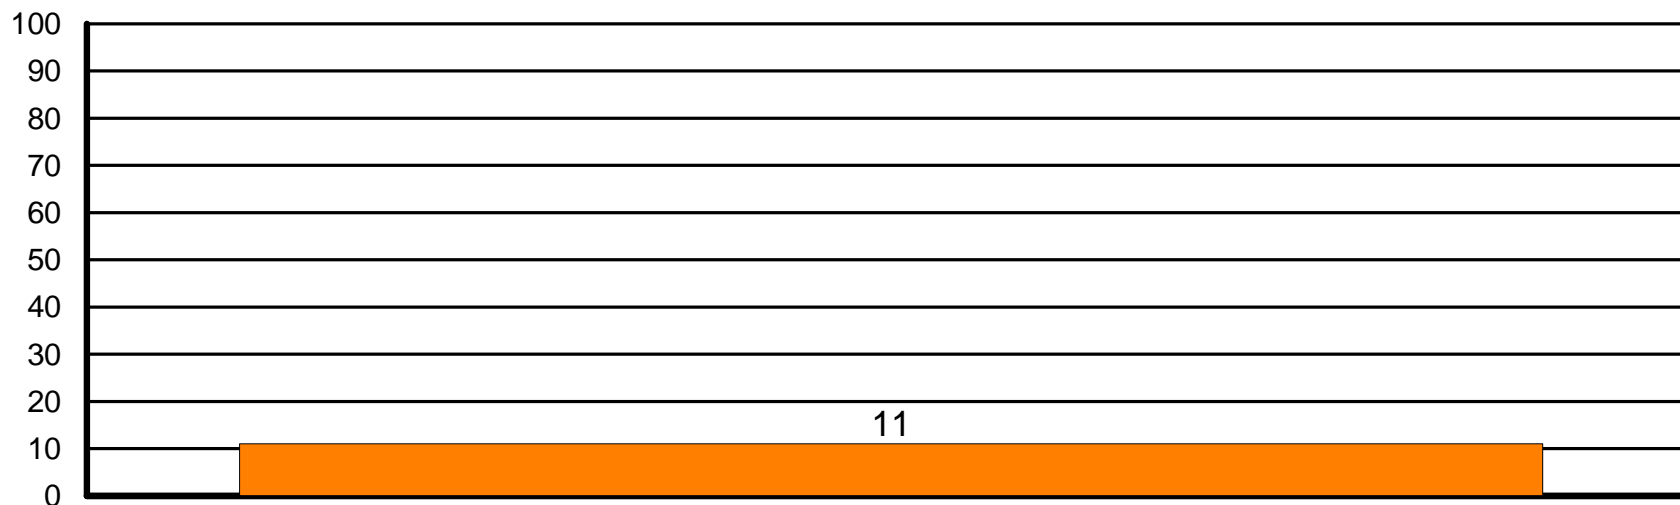

Istogramma risultati ufficiosi Elezioni Regionali 2020

Gruppo: TOTI

Risultati ufficiosi Elezioni Regionali 2020

Gruppo: CHIAPPORI

	Sez. 1	Sez. 2	Sez. 3	Sez. 4	Sez. 5	Sez. 6	Sez. 7	Sez. 8	Sez. 9	Sez. 10	TOTALE
 11 - GRANDE LIGURIA	1 100,00%	0 0,000%	2 100,00%	1 100,00%	0 0,000%	1 100,00%	1 100,00%	0 0,000%	2 100,00%	3 100,00%	11 100,00%

Istogramma risultati ufficiosi Elezioni Regionali 2020

Gruppo: CHIAPPORI

Voti Validi

11-GRANDE LIGURIA

Liste

Risultati ufficiosi Elezioni Regionali 2020

Gruppo: BENETTI

	Sez. 1	Sez. 2	Sez. 3	Sez. 4	Sez. 5	Sez. 6	Sez. 7	Sez. 8	Sez. 9	Sez. 10	TOTALE
 12 - RISPETTO PER GLI ANIMALI - ORA	1 100,00%	0 0,000%	5 100,00%	7 100,00%	7 100,00%	2 100,00%	5 100,00%	4 100,00%	2 100,00%	13 100,00%	46 100,00%