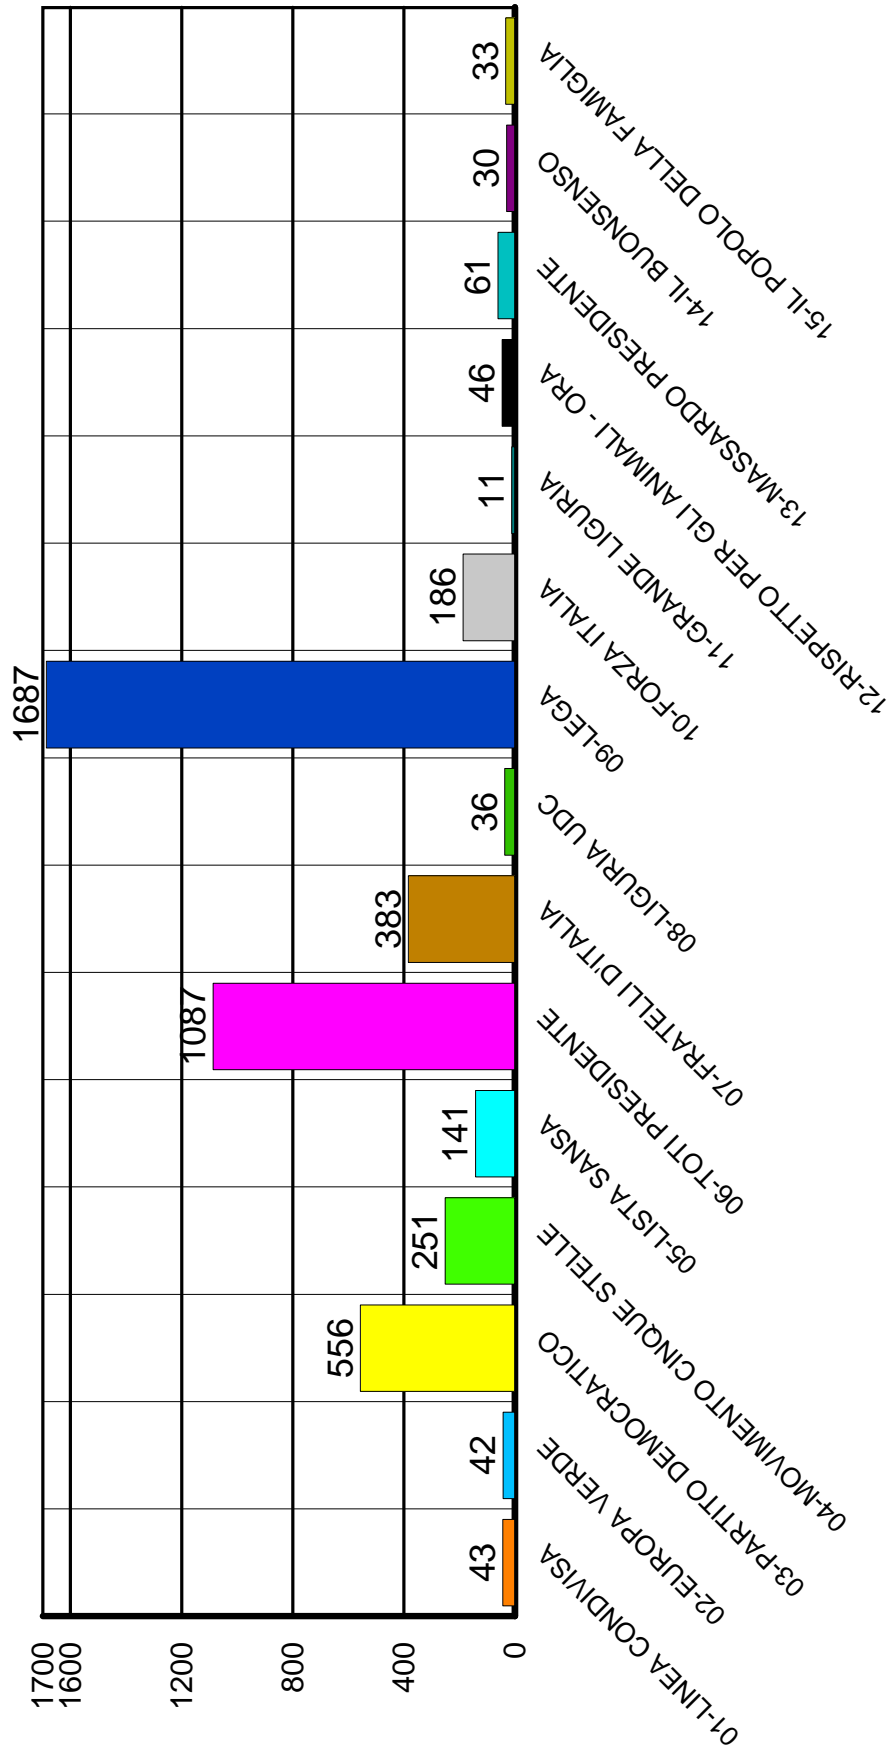

Istogramma risultati ufficiosi Elezioni Regionali 2020

Liste