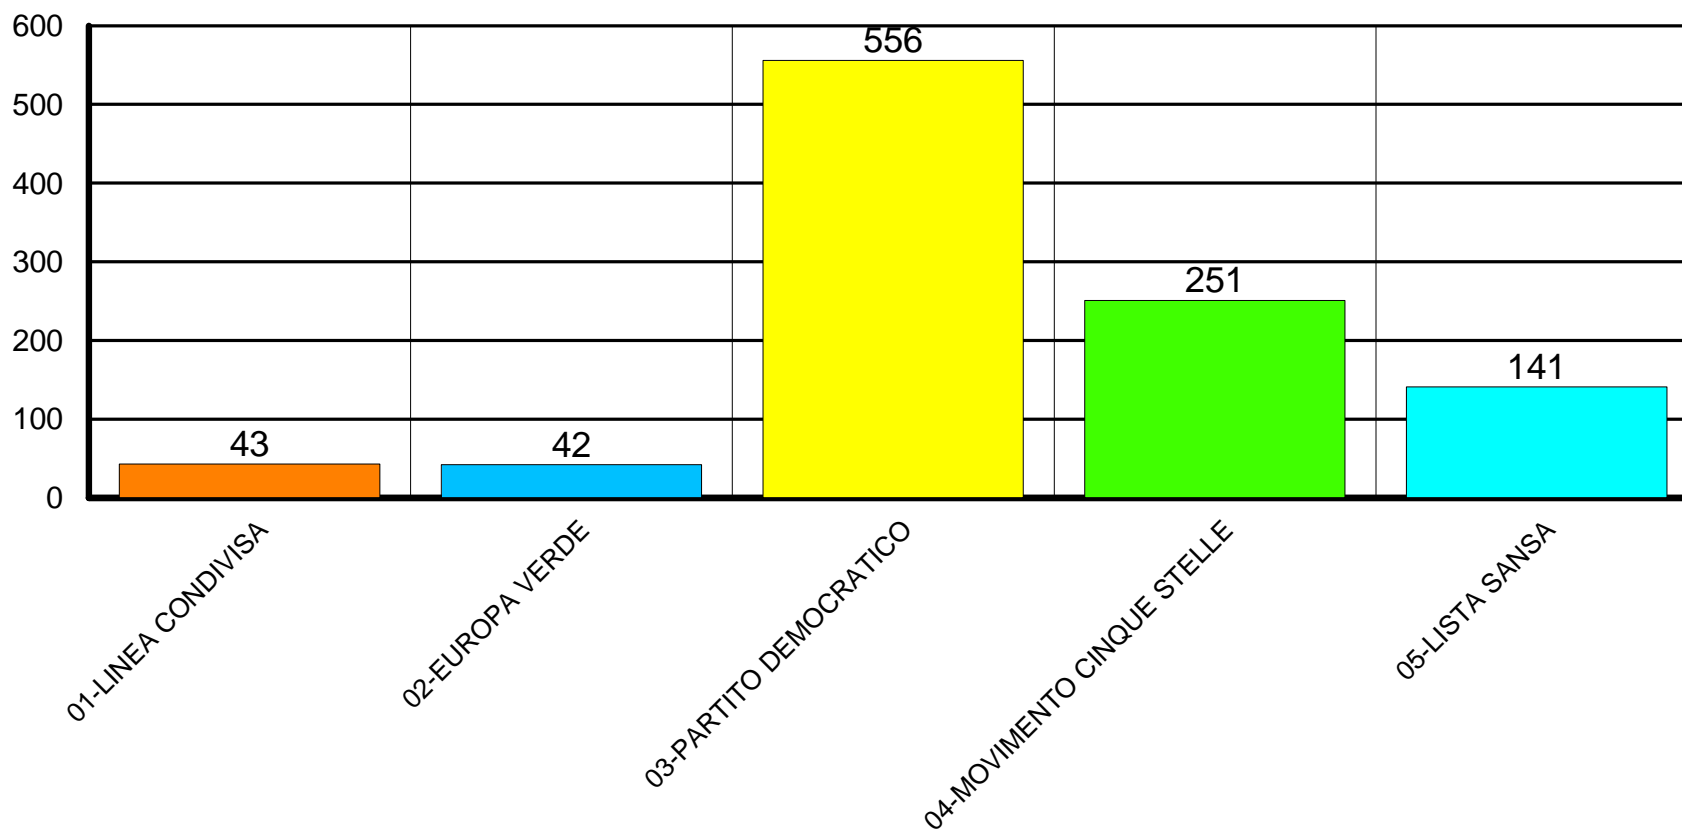

Istogramma risultati ufficiosi Elezioni Regionali 2020

Gruppo: SANSA

Voti Validi

Liste