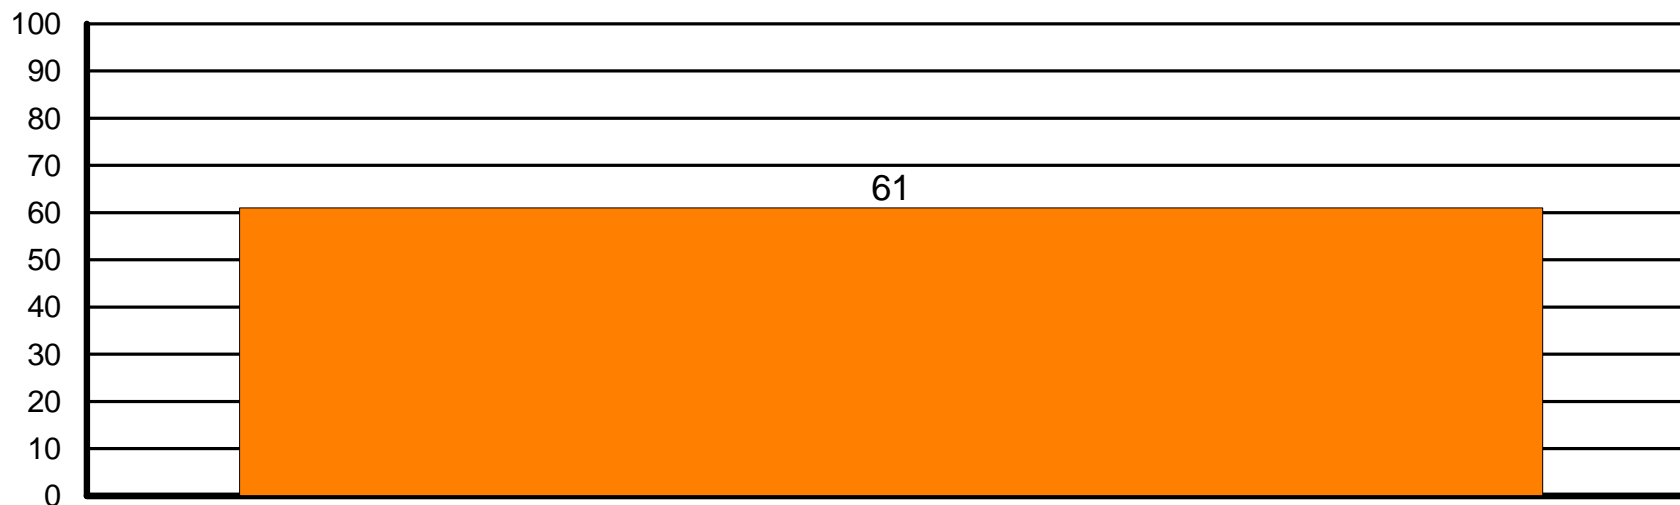

Istogramma risultati ufficiosi Elezioni Regionali 2020

Gruppo: MASSARDO

Voti Validi

13-MASSARDO PRESIDENTE

Liste