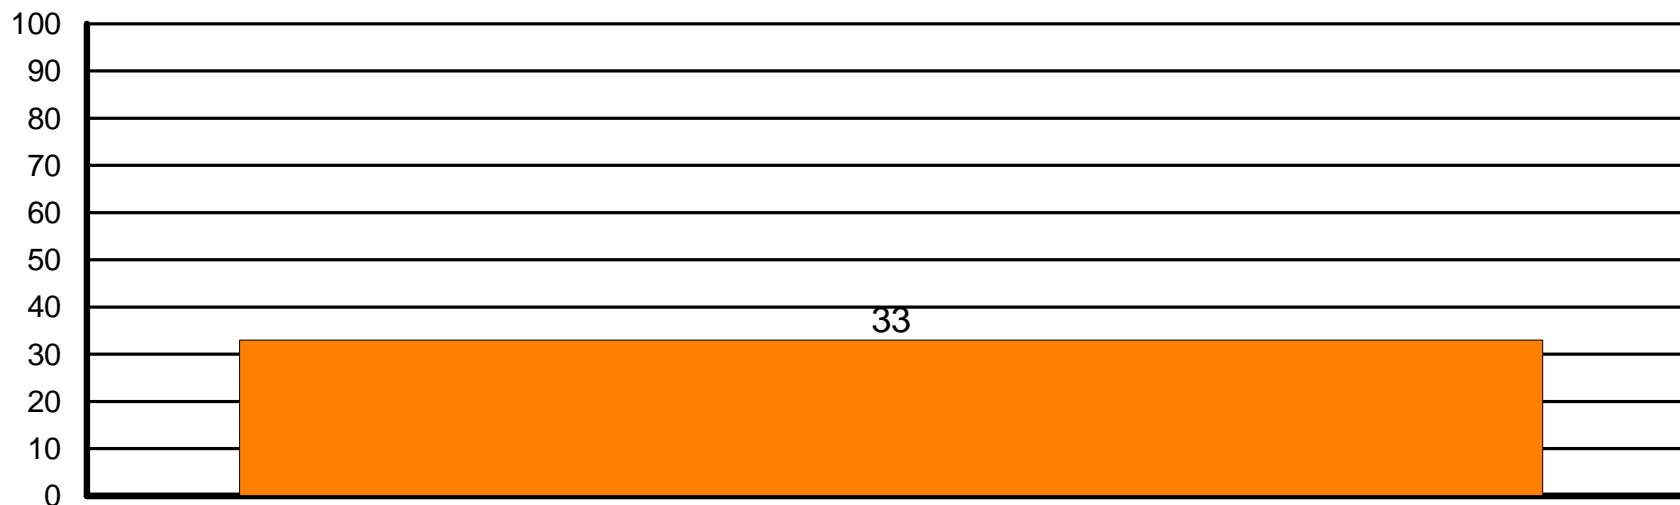

Istogramma risultati ufficiosi Elezioni Regionali 2020

Gruppo: RUSSO

Voti Validi

15-IL POPOLO DELLA FAMIGLIA

Liste

Risultati ufficiosi Elezioni Regionali 2020

Risultati della lista : LINEA CONDIVISA

	Sez. 1	Sez. 2	Sez. 3	Sez. 4	Sez. 5	Sez. 6	Sez. 7	Sez. 8	Sez. 9	Sez. 10	TOTALE
1 - Rita LASAGNA	0	1	0	0	0	2	0	0	0	1	4
2 - Nello BALZANO	0	0	0	0	0	0	0	0	0	0	0
3 - Claudia ROSSI	0	0	0	0	1	0	0	0	1	1	3
4 - Giacomo BUSCAGLIA	0	0	0	0	0	0	0	0	1	1	2
5 - Dilvo VANNONI	0	0	0	0	0	0	0	0	0	0	0
TOTALE VOTI	0	1	0	0	1	2	0	0	2	3	9